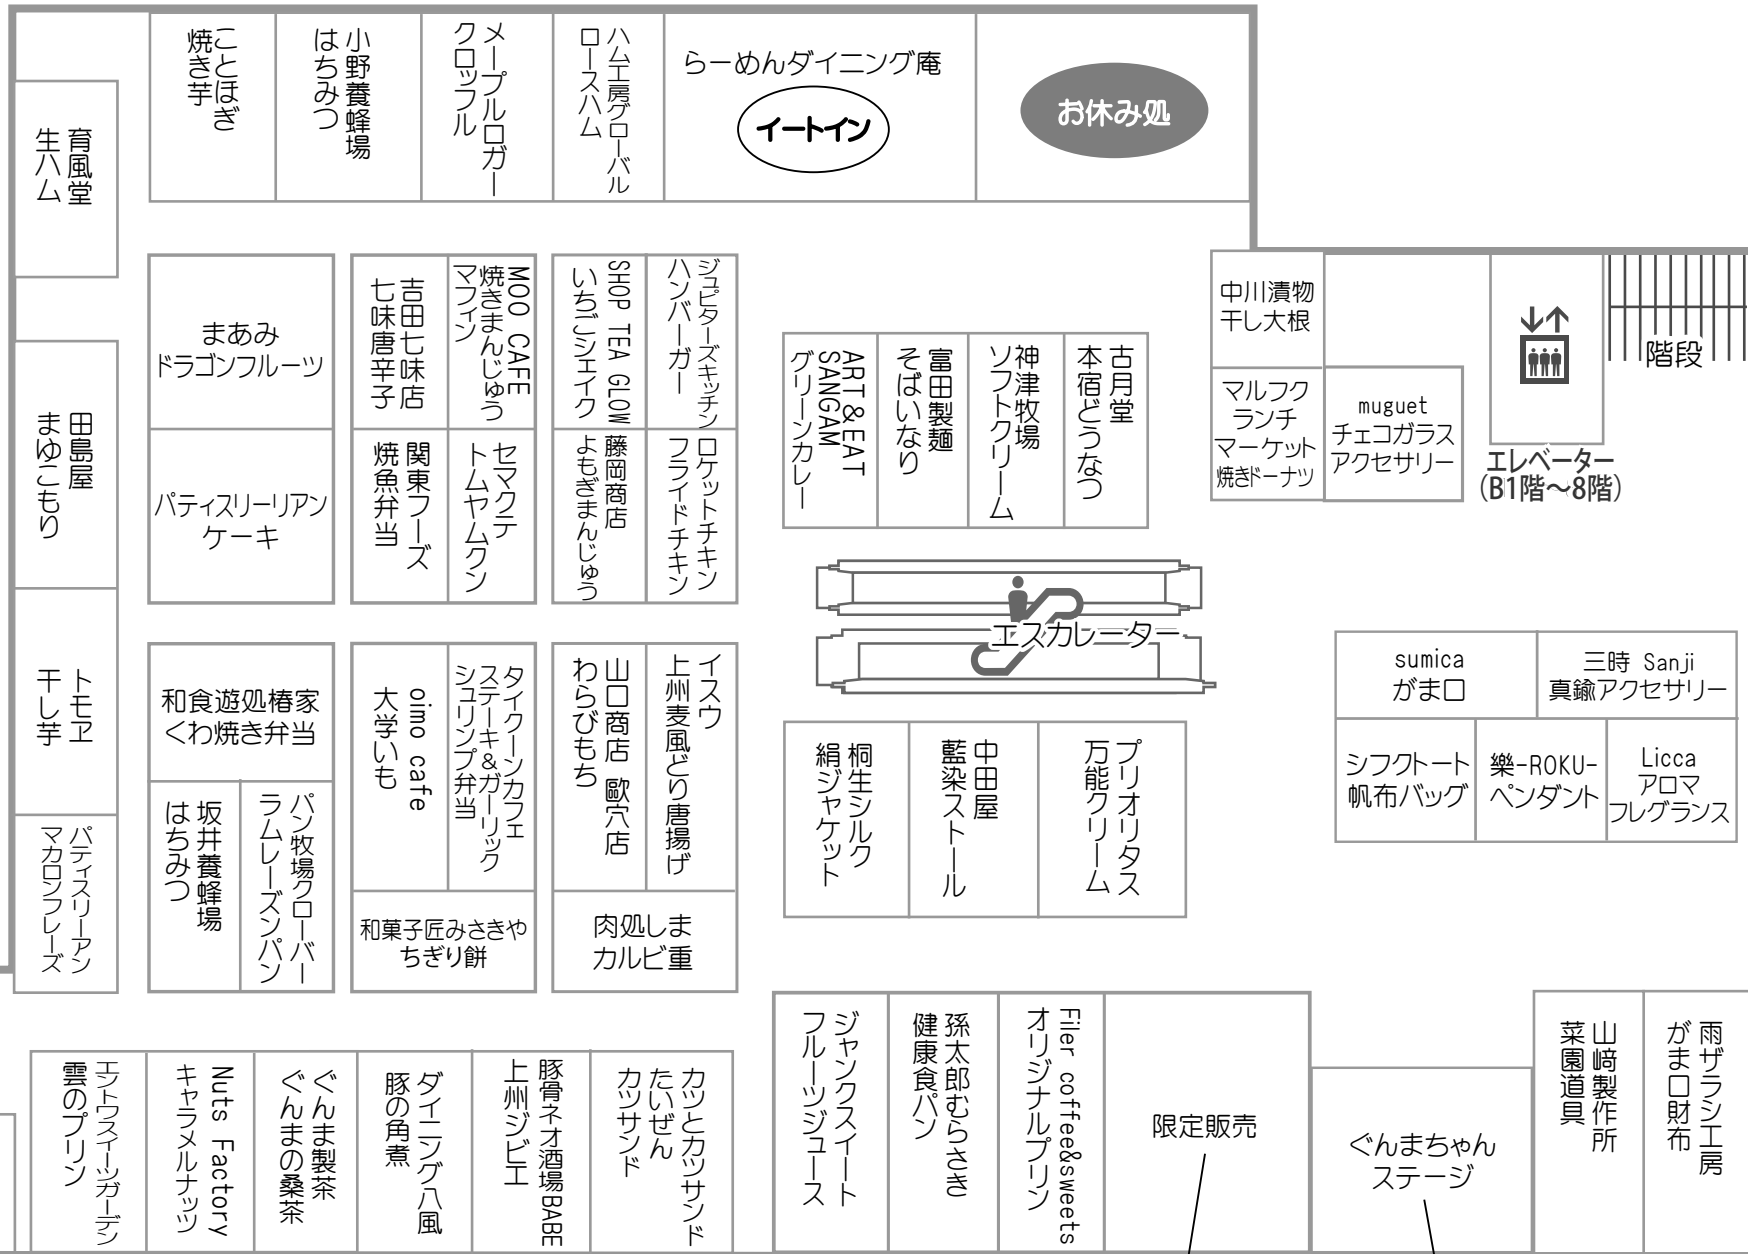

大群馬展

1月8日(水)~1月14日(火)

※最終日は午後2時閉場

会場：本館8階大催場

会場案内図

★限定販売

9日(木)~13日(祝月) ツイステッドブルー/シナモンロール
 10日(金)~11日(土) 水上ホテル聚楽/自家製食パン
 10日(金)~13日(祝月) G-donut/ドーナツ5個セット
 11日(土)~13日(祝月) 平川食品/まいたけ弁当

★ぐんまちゃんステージ

12日(日)・13日(祝月)
 11:00~11:30
 13:00~13:30
 16:00~16:30